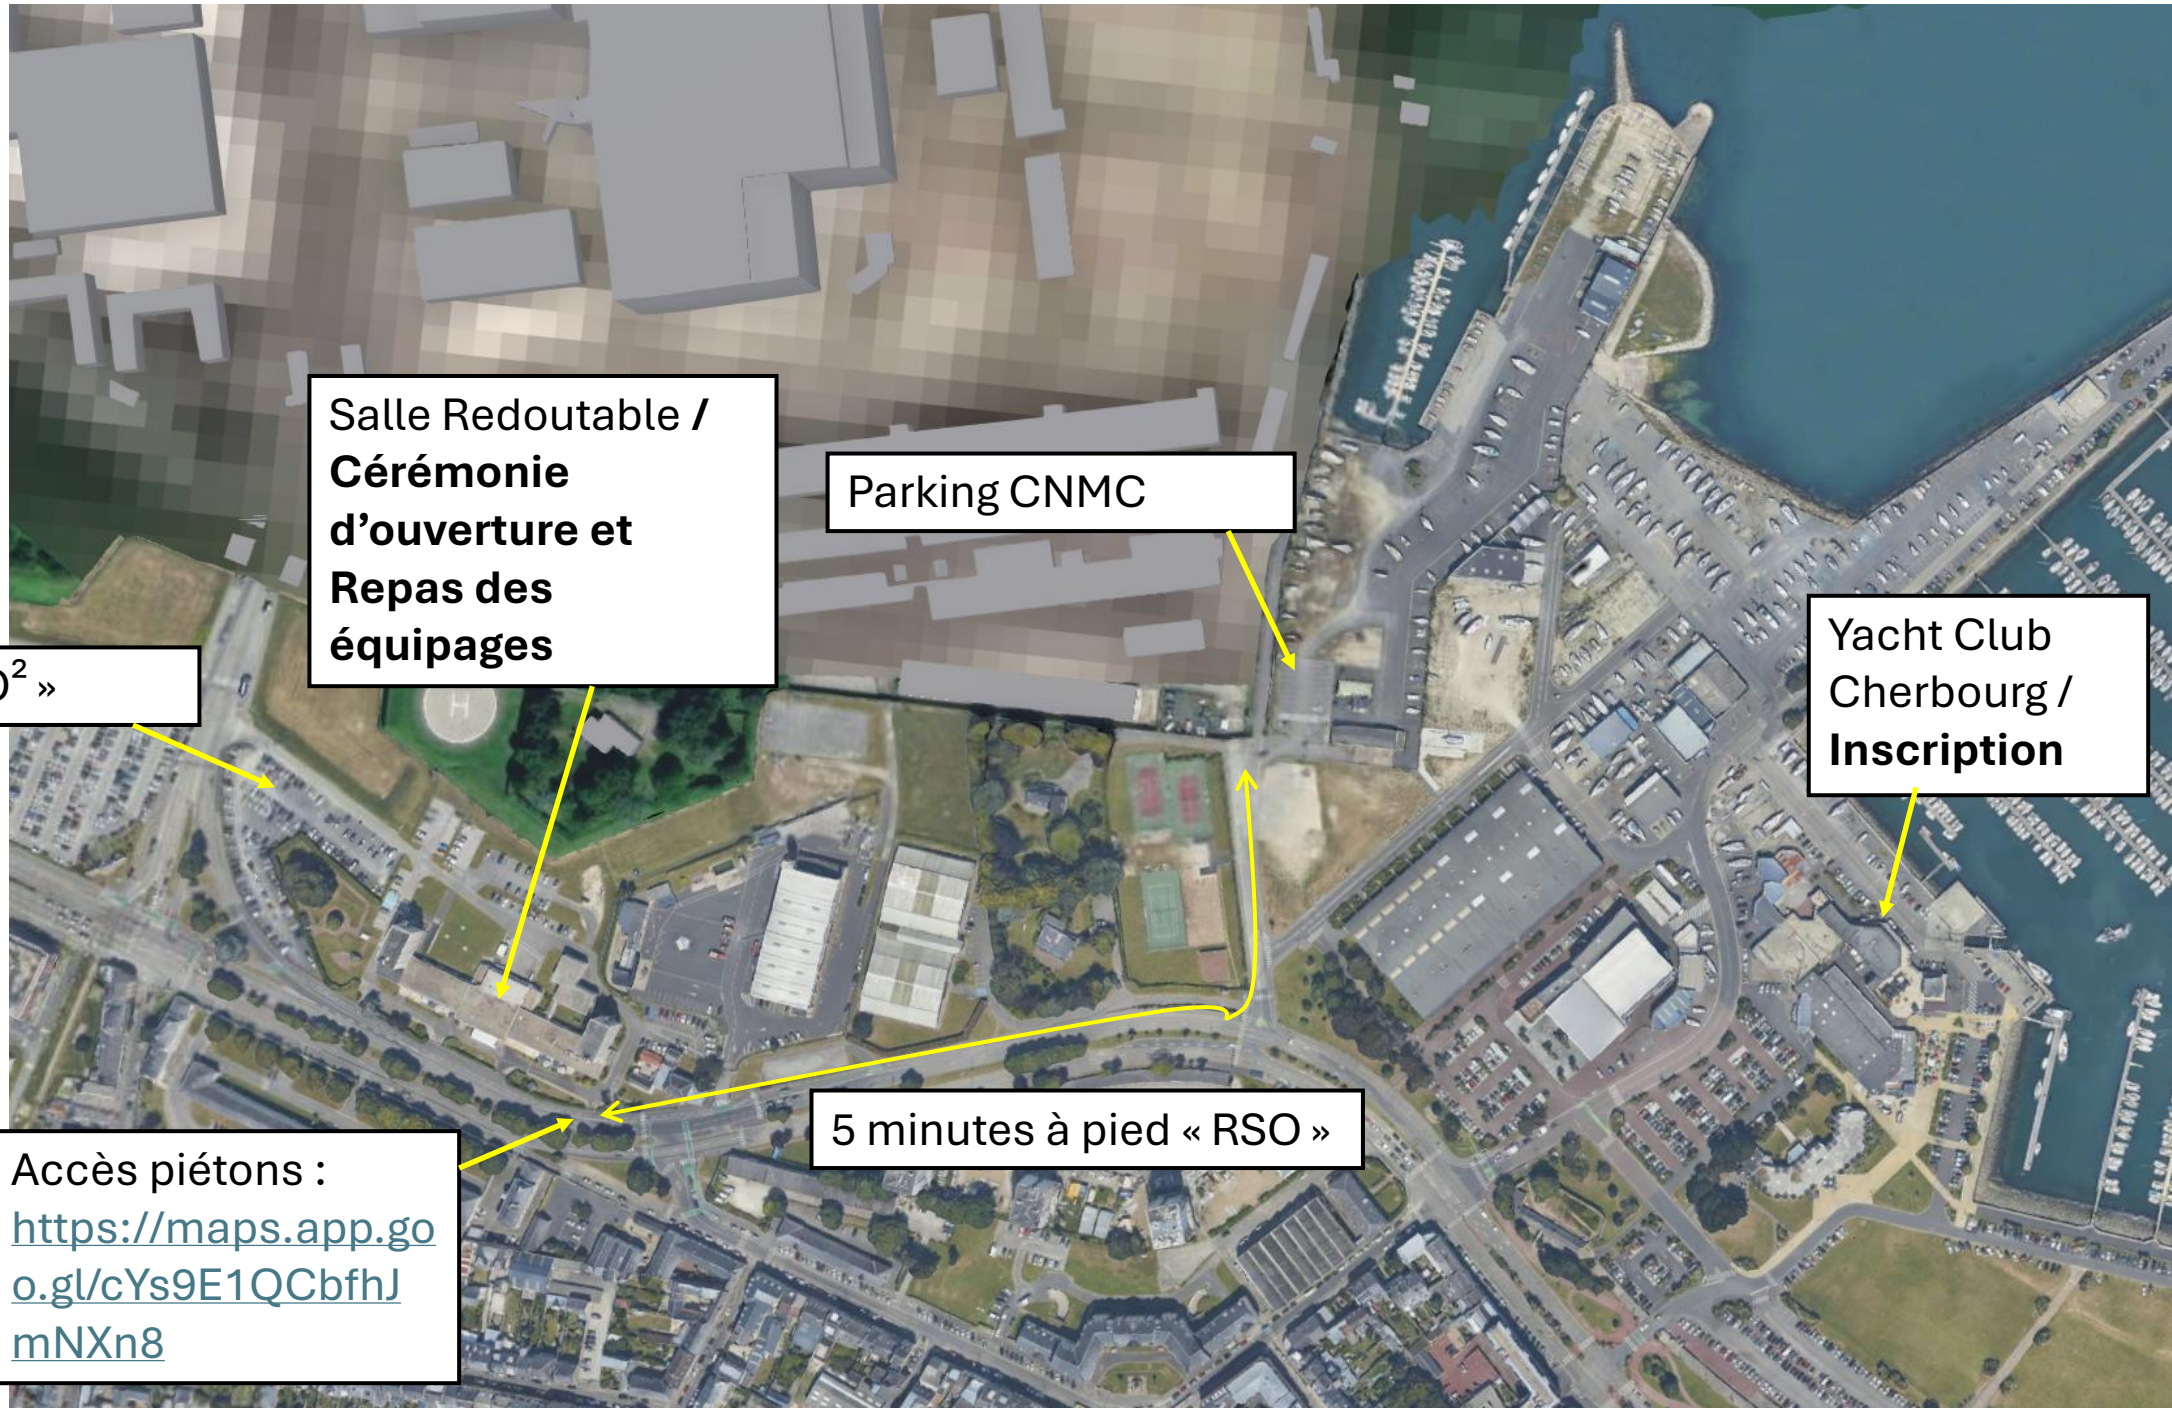

Accès Ponton J80

Portail d'accès Club Nautique Marine

Parking CNMC

Club Nautique Marine /
Briefing tous les matins

Yacht Club Cherbourg /
Inscription

Salle Redoutable /
**Cérémonie
d'ouverture et
Repas des
équipages**

Parking CNMC

Yacht Club
Cherbourg /
Inscription

Parking « CO² »

5 minutes à pied « RSO »

Accès piétons :
<https://maps.app.goo.gl/cYs9E1QCbfhJmNXn8>